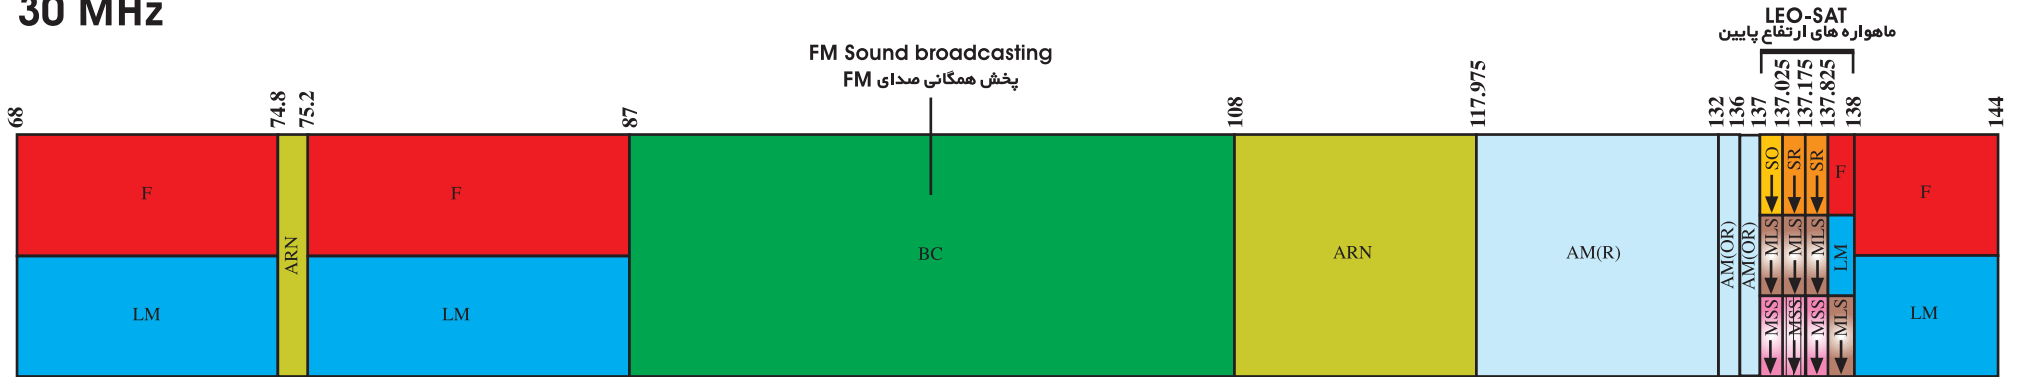

جدول تخصیص فرکانس امواج رادیویی جمهوری اسلامی ایران (باند VHF)

30 MHz

300 MHz