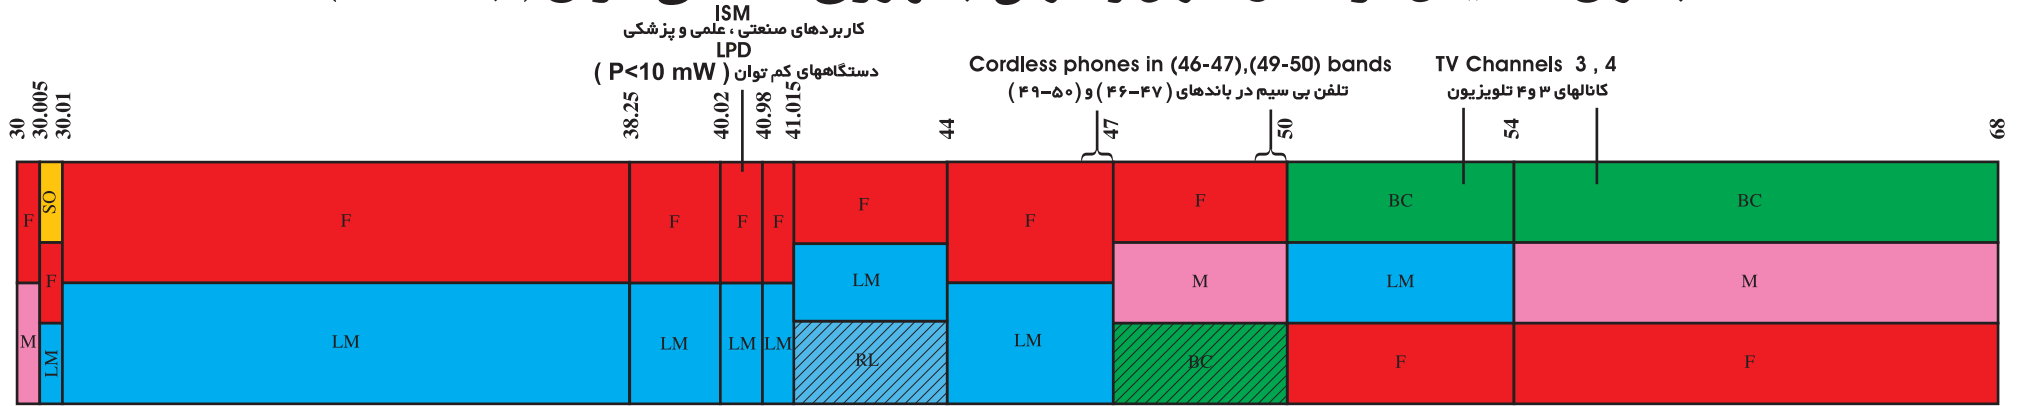

جدول تخصیص فرکانس امواج رادیویی جمهوری اسلامی ایران (باند VHF)

30 MHz

300 MHz