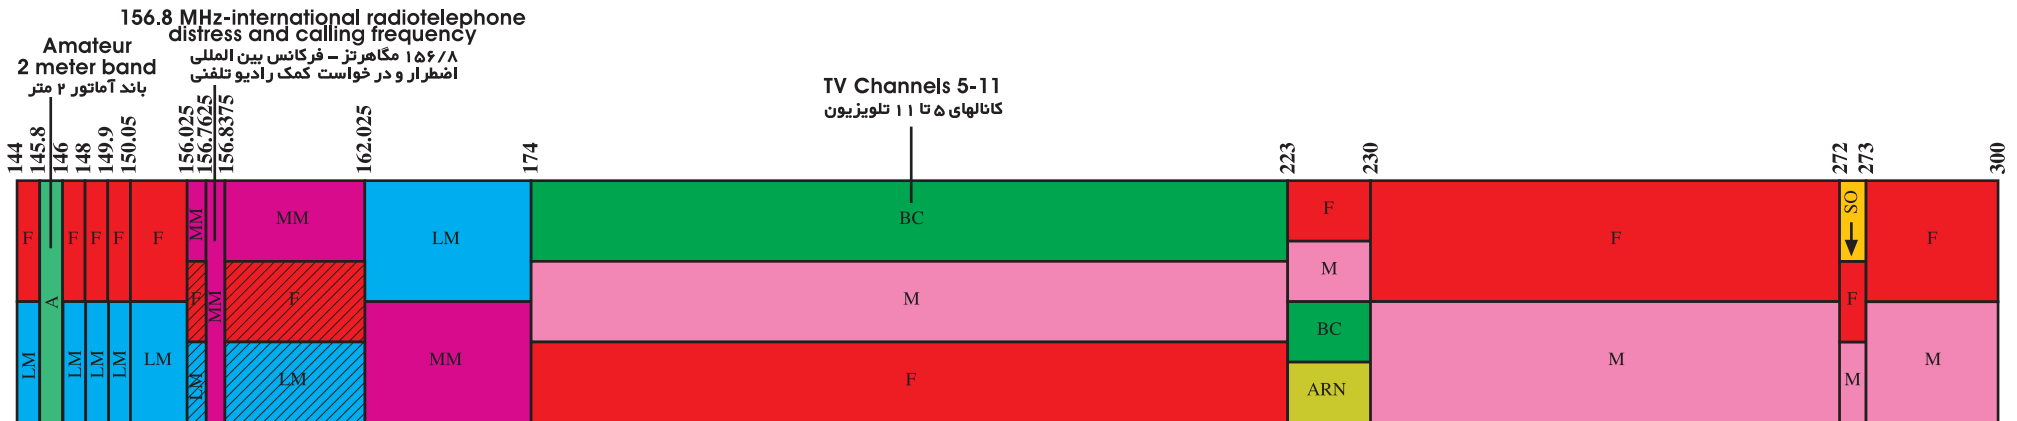

جدول تخصیص فرکانس امواج رادیویی جمهوری اسلامی ایران (باند VHF)

30 MHz

300 MHz