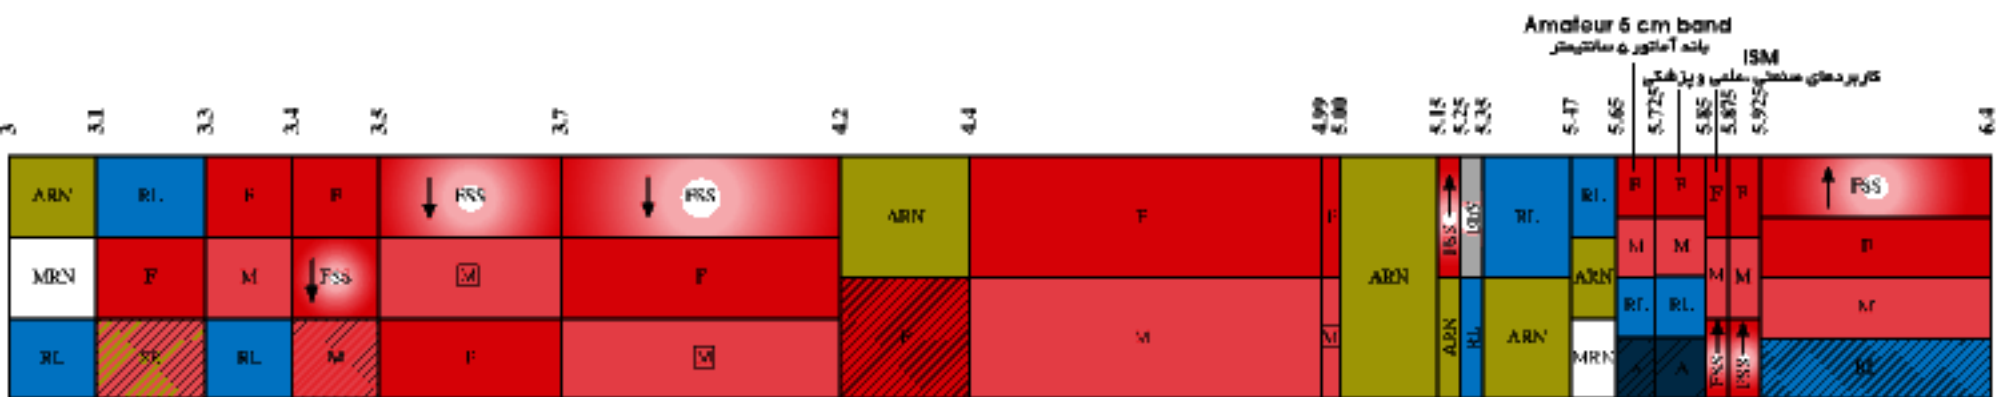

جدول تخصیص فرکانس امواج رادیویی جمهوری اسلامی ایران (باند SHF)

3 GHz

30 GHz