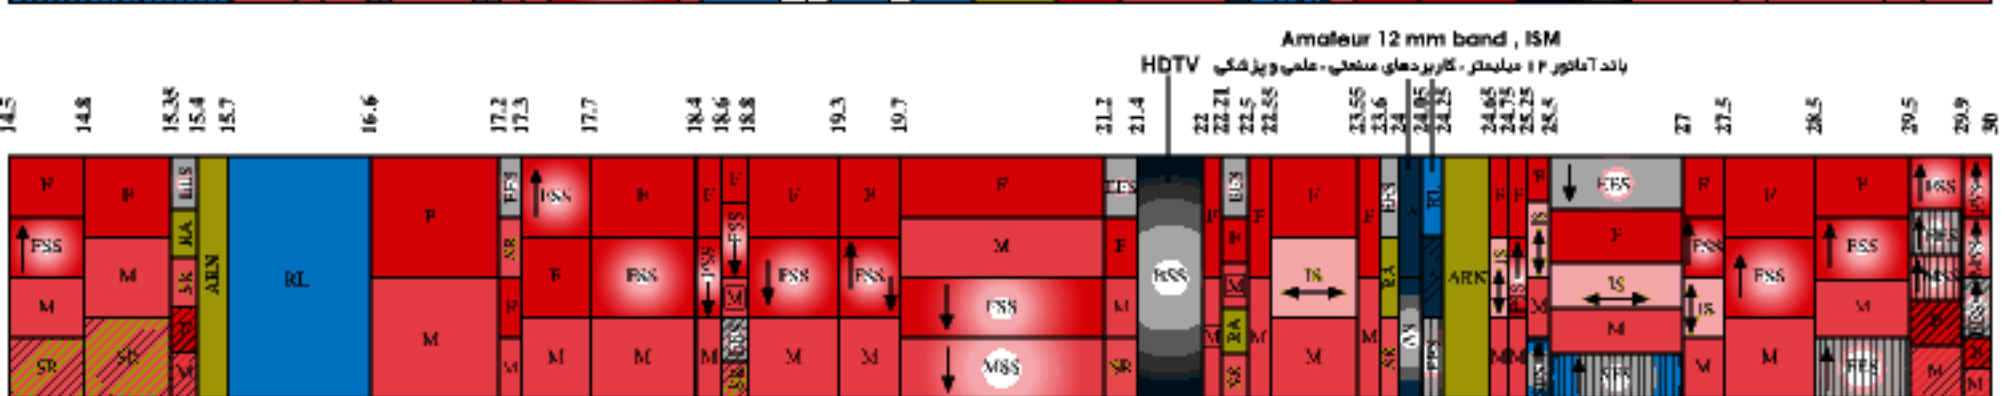

جدول تخصیص فرکانس امواج رادیویی جمهوری اسلامی ایران (باند SHF)

3 GHz

30 GHz