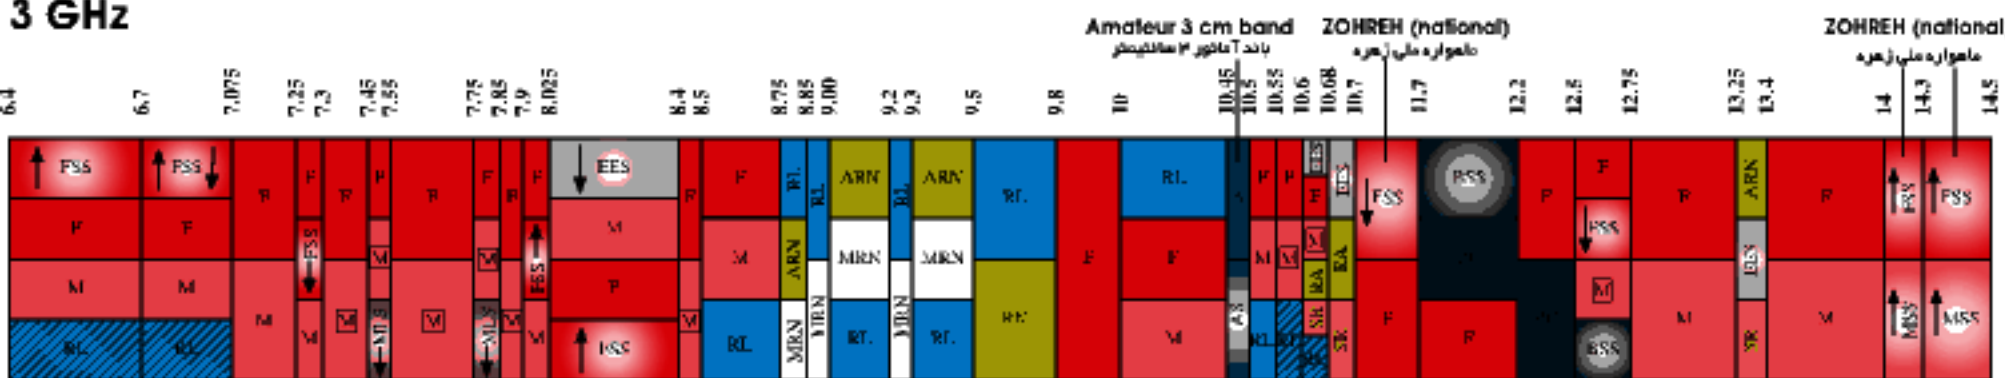

جدول تخصیص فرکانس امواج رادیویی جمهوری اسلامی ایران (باند SHF)

3 GHz

30 GHz