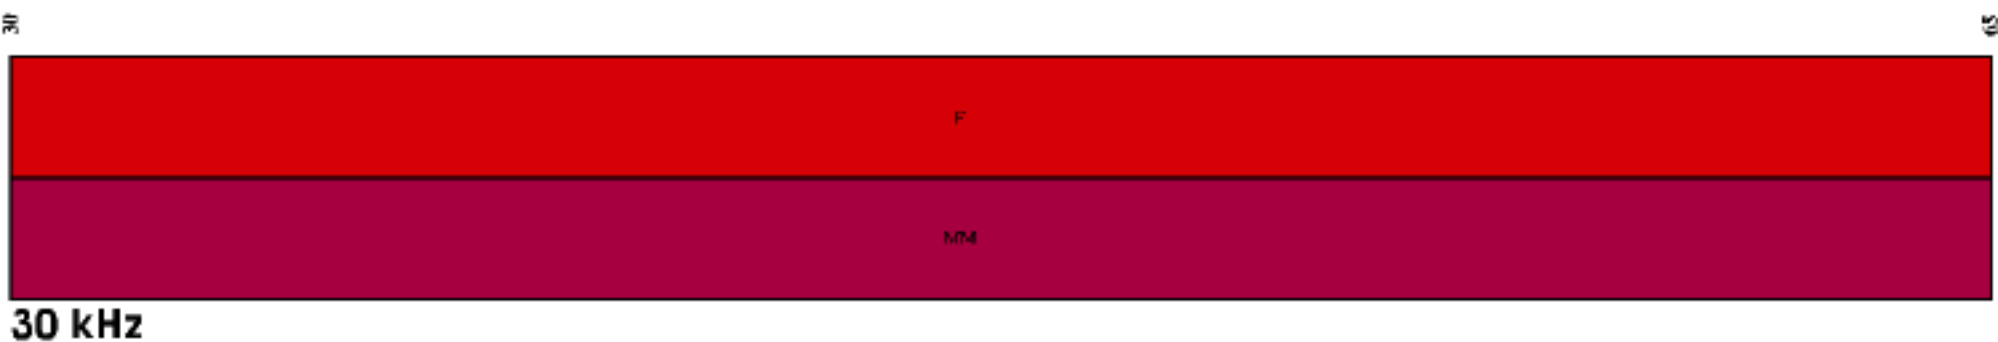

# جدول تخصیص فرکانس امواج رادیویی جمهوری اسلامی ایران ( باند LF )

300 kHz