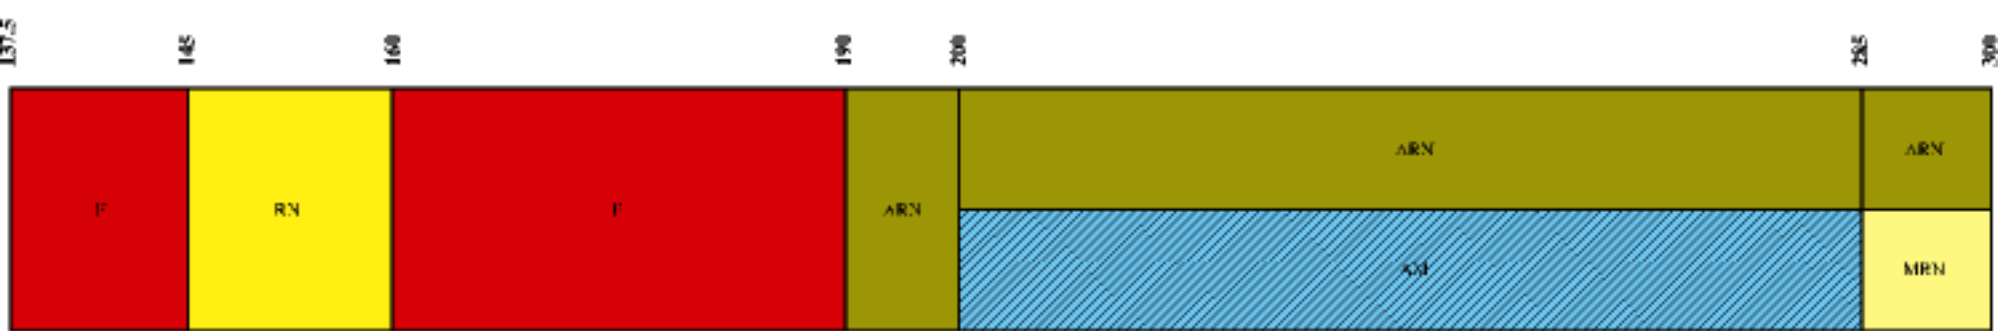

# جدول تخصیص فرکانس امواج رادیویی جمهوری اسلامی ایران ( باند LF )

300 kHz