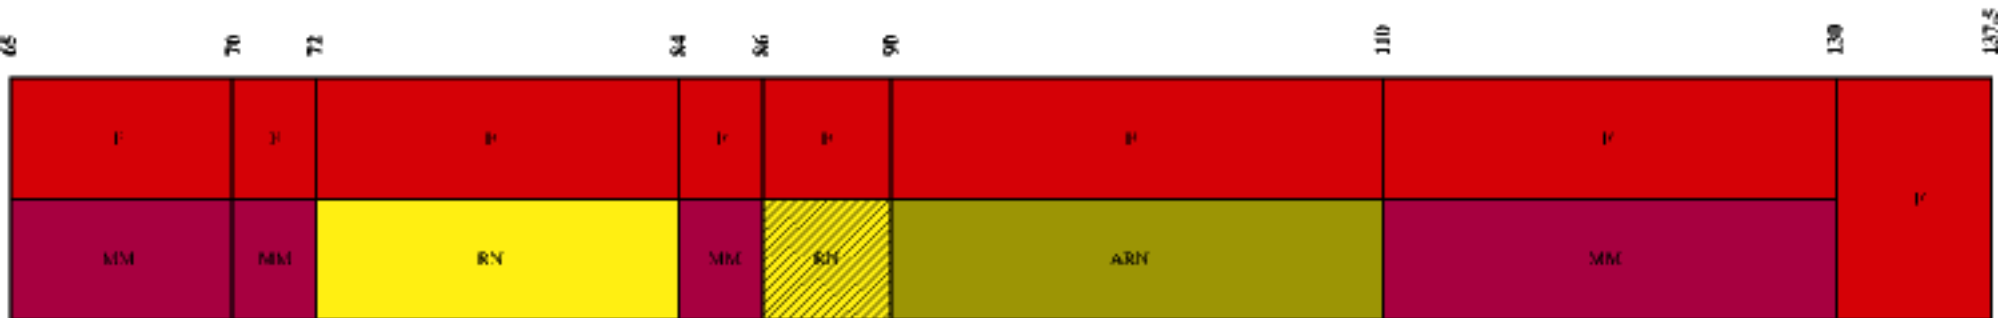

# جدول تخصیص فرکانس امواج رادیویی جمهوری اسلامی ایران ( باند LF )

300 kHz