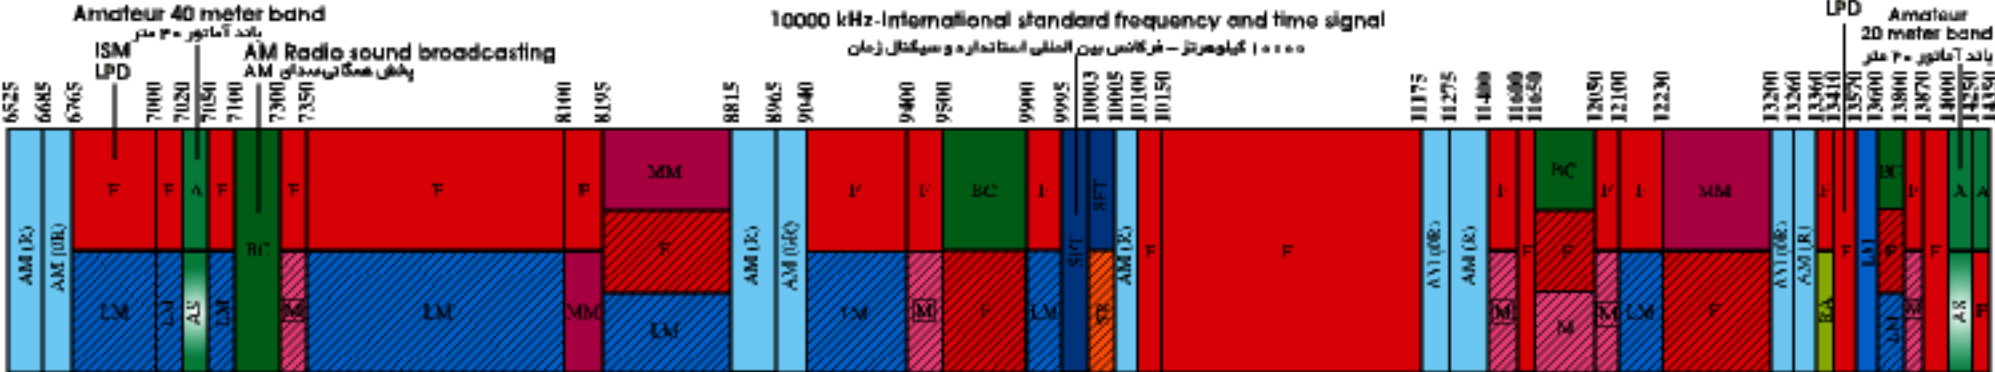

جدول تخصیص فرکانس امواج رادیویی جمهوری اسلامی ایران (باند HF)

3 MHz

30 MHz