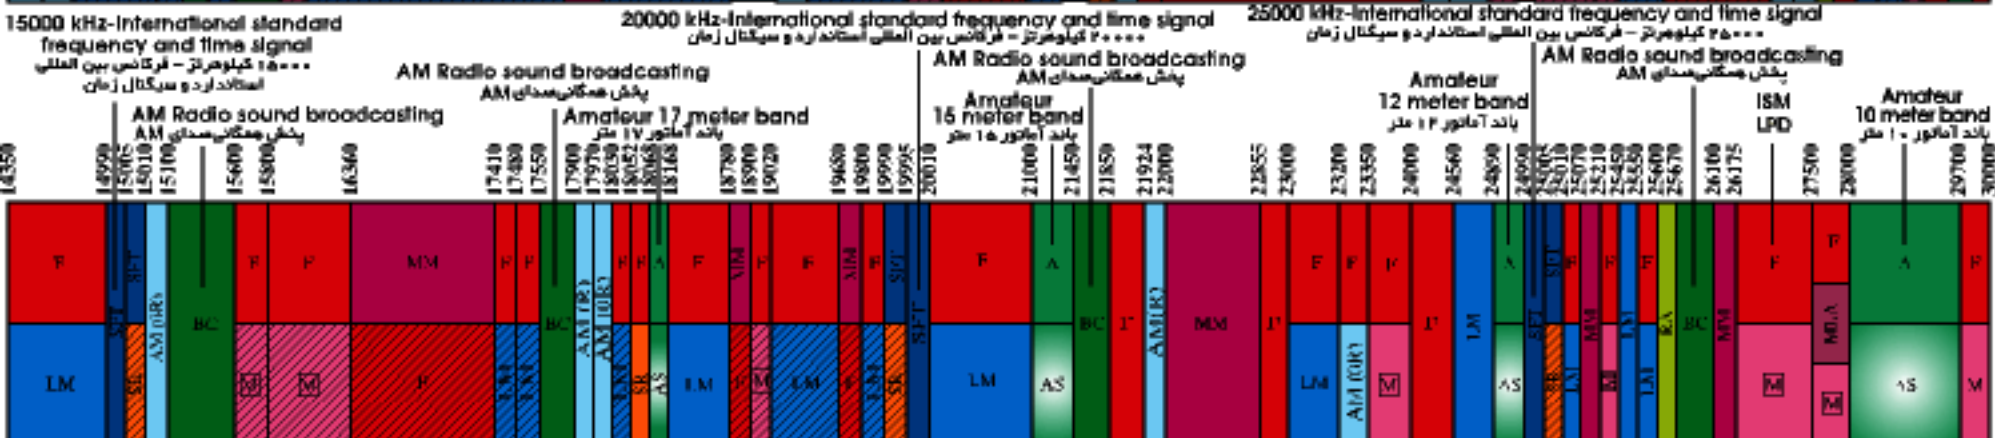

جدول تخصیص فرکانس امواج رادیویی جمهوری اسلامی ایران (باند HF)

3 MHz

30 MHz