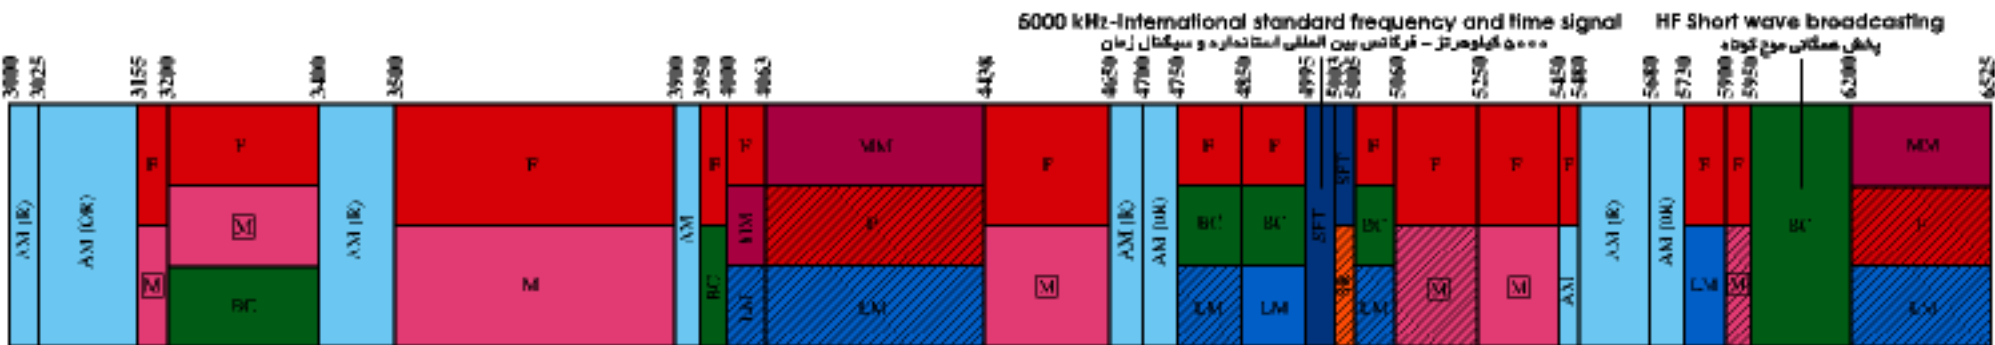

جدول تخصیص فرکانس امواج رادیویی جمهوری اسلامی ایران (باند HF)

3 MHz

30 MHz